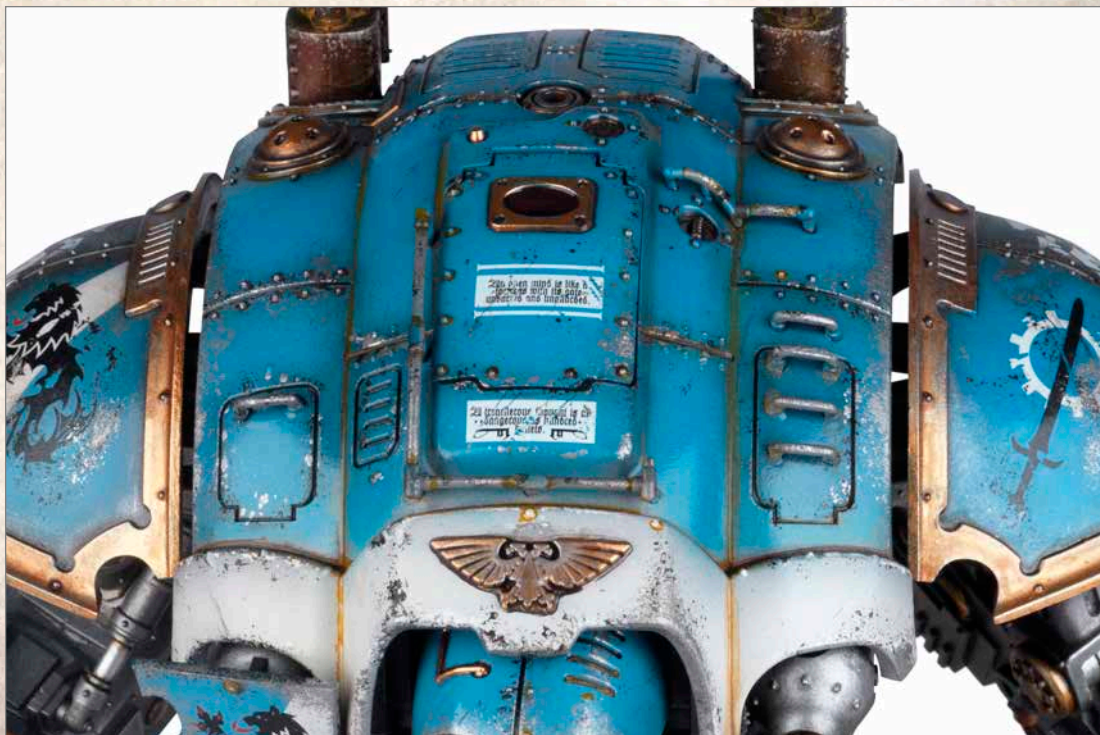

Sir Klydance of House Feardraken, piloting the Knight suit Maximus. This Imperial Knight Errant was painted by Mark Bedford.

Sire Klydance de la maison Feardraken, dans l'armure Chevalier Maximus. Ce Chevalier Impérial Errant a été peint par Mark Bedford.

Sir Klydance von Haus Drachenfurcht steuert den Ritter Maximus. Der Fahrende Ritter wurde von Mark Bedford bemalt.