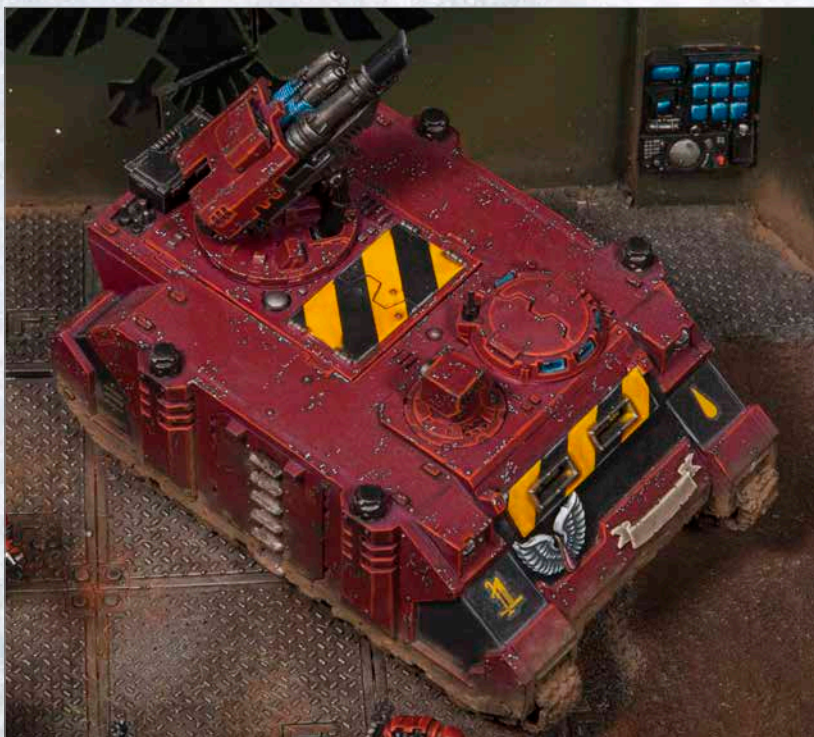

The Razorback's turret is converted, giving it a new twist on the classic lascannon and plasma gun armament. In the rearground, you can see a control panel, plundered from inside a Rhino.

La tourelle de ce Razorback est convertie en une version originale de la combinaison canon laser et fusils à plasma. En arrière-plan, on distingue le panneau de contrôle de l'habitacle d'un Rhino.