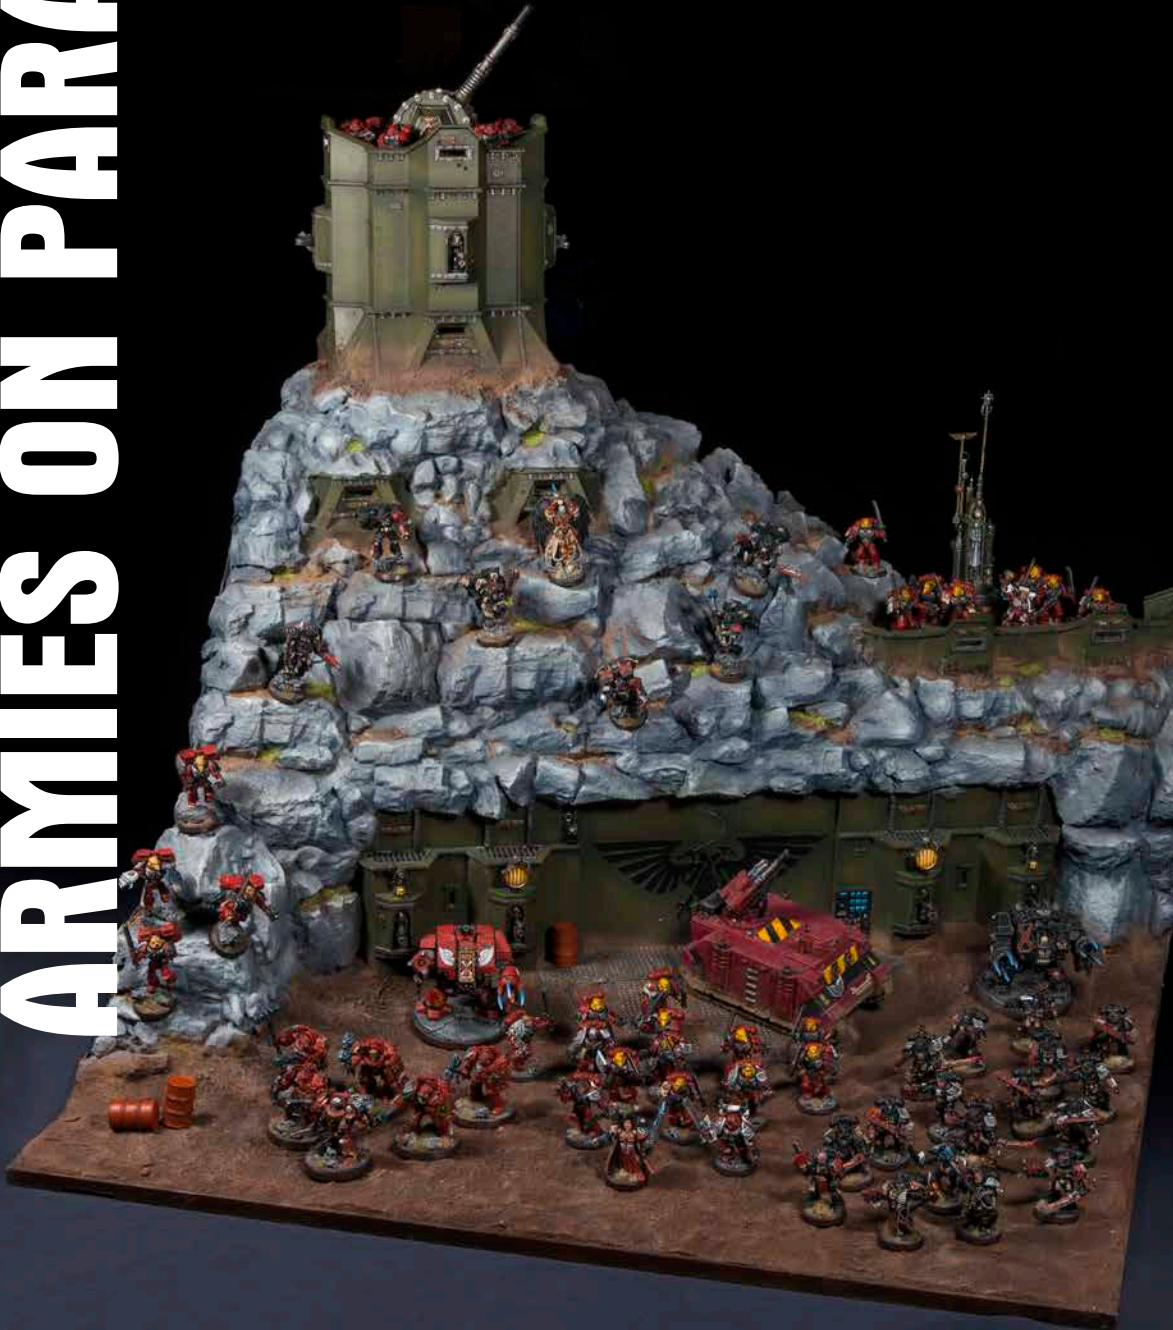

ARMIES ON PARADE

Armies on Parade displays
from Games Day Modena.

Armies on Parade du
Games Day Modène.

Armies on Parade auf dem
Games Day Modena.