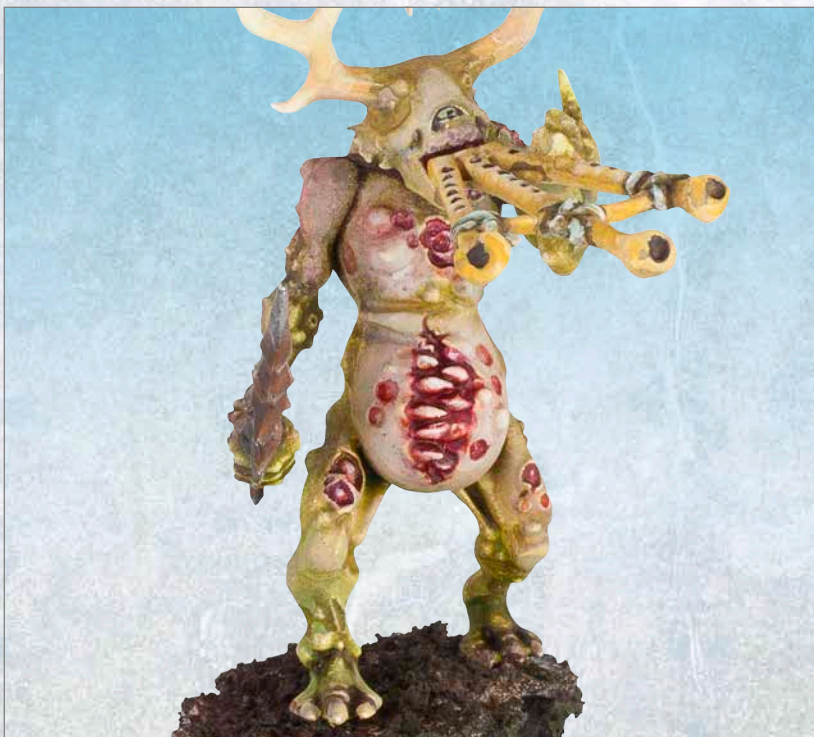

Death Guard von Pascal Urgiero. Warhammer-40.000-Einzelminiatur.

'Plague is in the Air' by Philip Griffin. Warhammer Unit category.

"Plague is in the Air" par Philip Griffin. Catégorie Unité Warhammer.

„Plague is in the Air“ von Philip Griffin. Warhammer-Einheit.

Plague
Is In
The Air

Philip's Plaguebearers
float upon festering earth,
wracked with diseases.

Les portepestes de Philip
flottent sur de la terre
suintant la maladie.

Philips Seuchenhüter
schweben auf schwelender
Erde, voller Krankheiten.