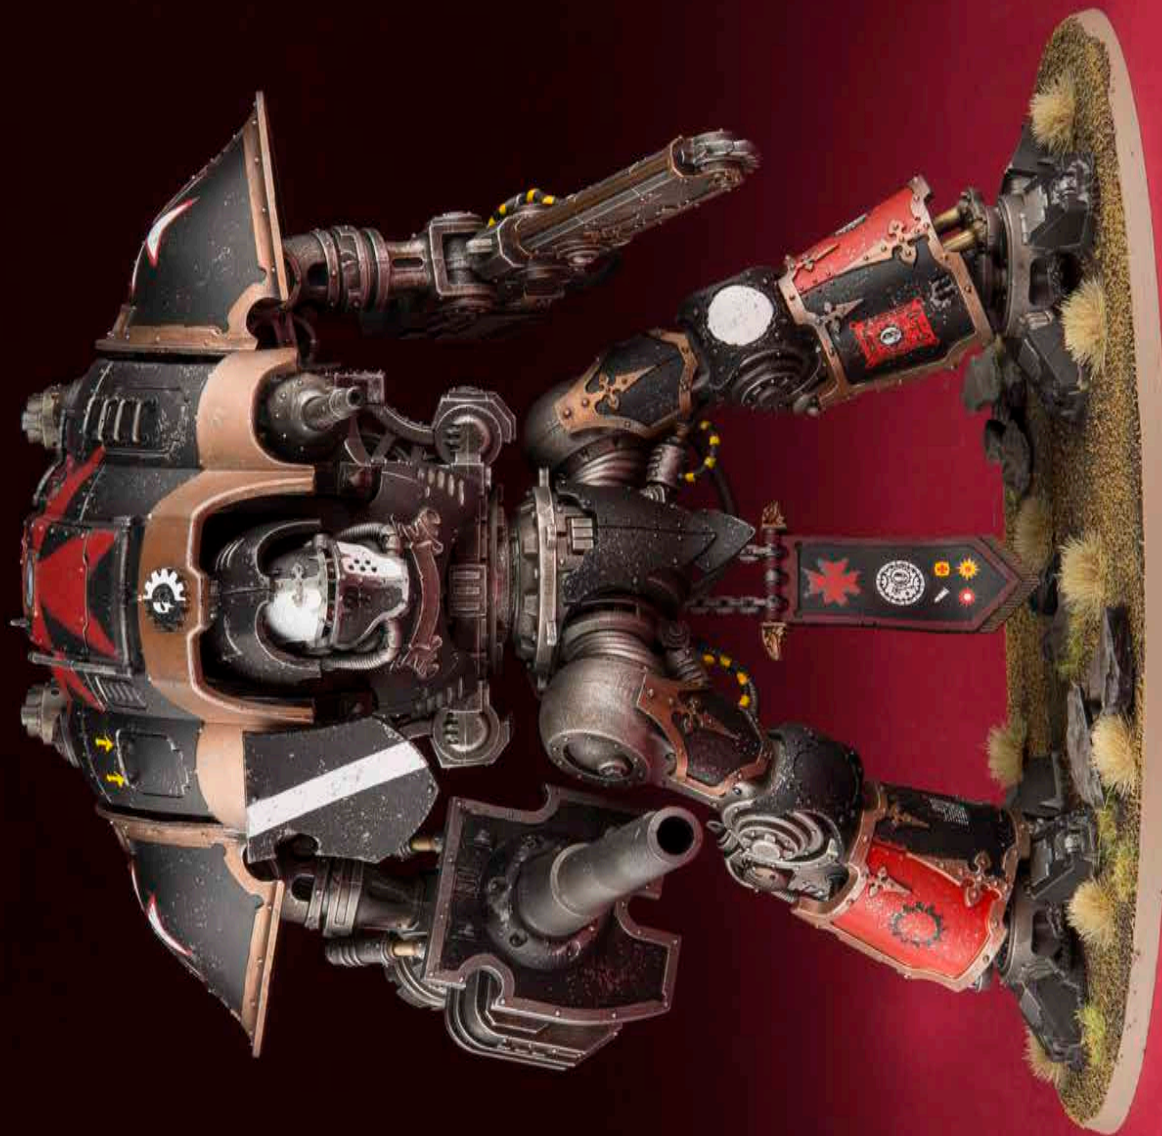

The Lost Knight, an Imperial Freeblade painted by Rob Fletcher. The story behind Rob's Knight is that he has served with the Black Templars since the Chapter's inception.

Le Chevalier Perdu, un Sans-fief, peint par Rob Fletcher. L'histoire du Chevalier de Rob est qu'il serait au service du chapitre des Black Templars depuis sa création.