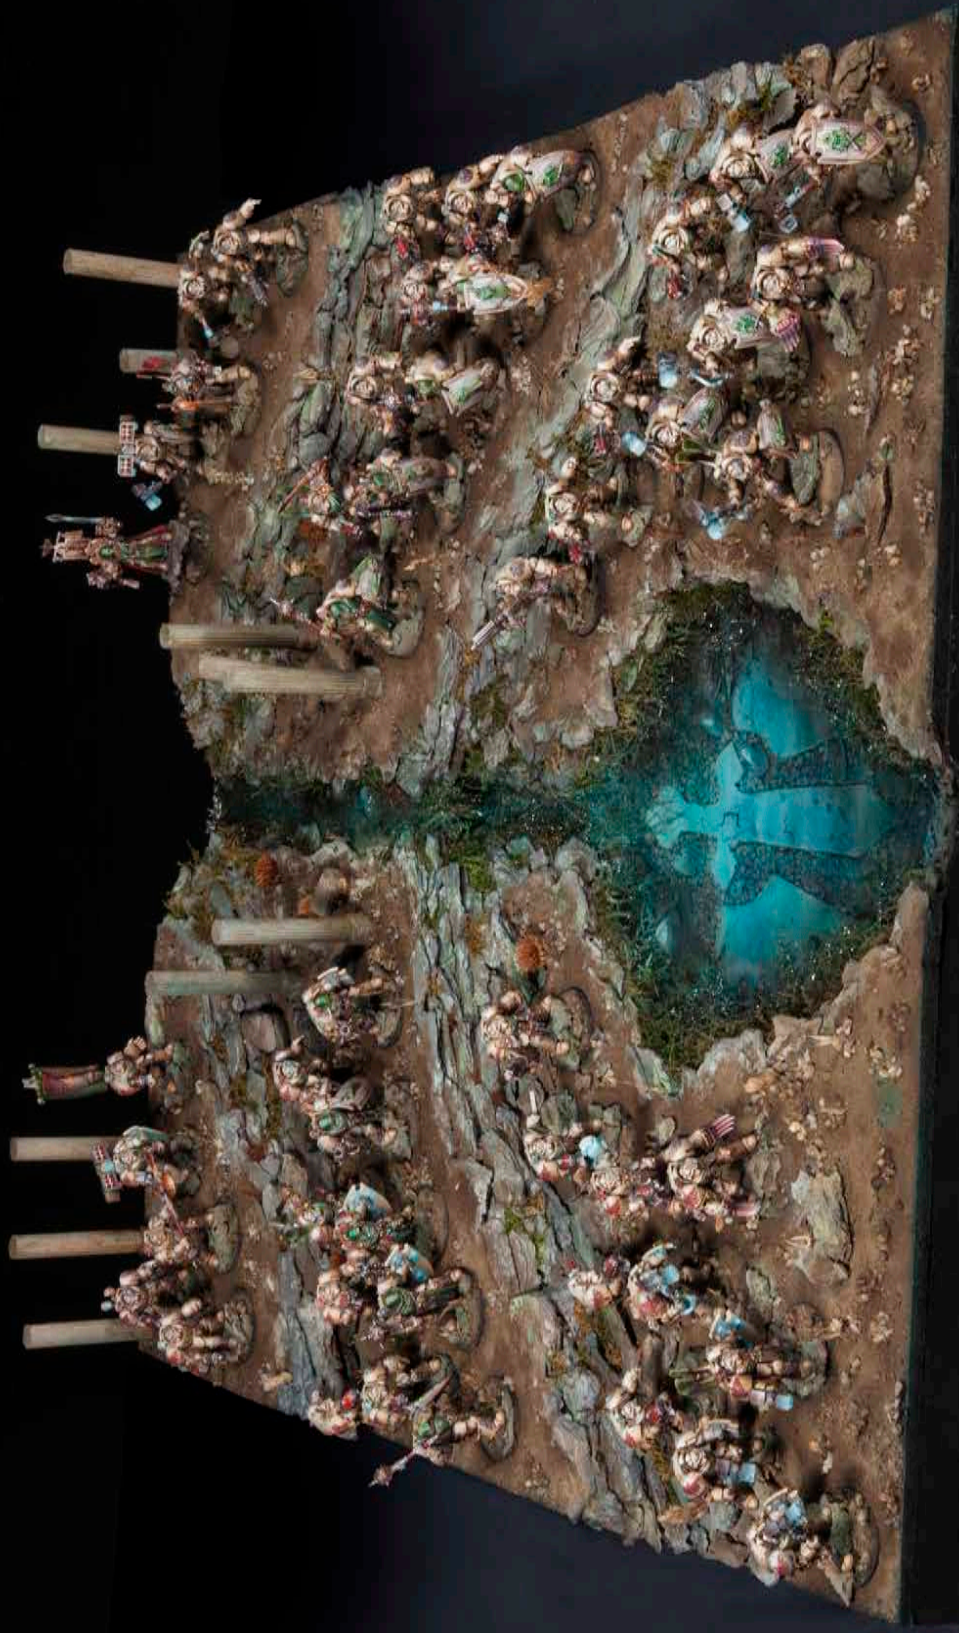

Deathwing by Stefano
Paduano, Games
Workshop Monza.

Deathwing par Stefano
Paduano, Games
Workshop Monza.

Deathwing, von Stefano
Paduano, Games
Workshop Monza.