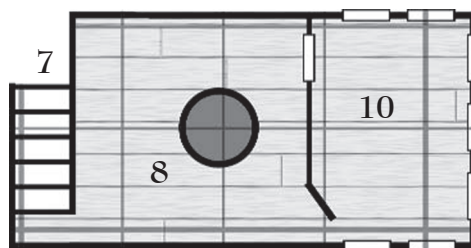

A Privateer Press e a Jambô Editora
apresentam:

Um acessório para *A Trilogia do Fogo das Bruxas: o Fortuna*, o navio de Squint

Legenda

1. Tanque de água	6. Acesso ao tanque
2. Entrada de combustível	7. Escadas
3. Bomba de esgotamento	8. Chaminé
4. Escada de mão	9. Alçapão
5. Caixa de carvão	10. Ponte

Janela

Cada quadrado no mapa equivale a 1,5 m.

Mestre: use este mapa para o encontro "Ataque Noturno!" do Ato 1 de *A Sombra do Exilado*, ou para qualquer outro momento em que você planeje um pouco de ação no *Fortuna*.