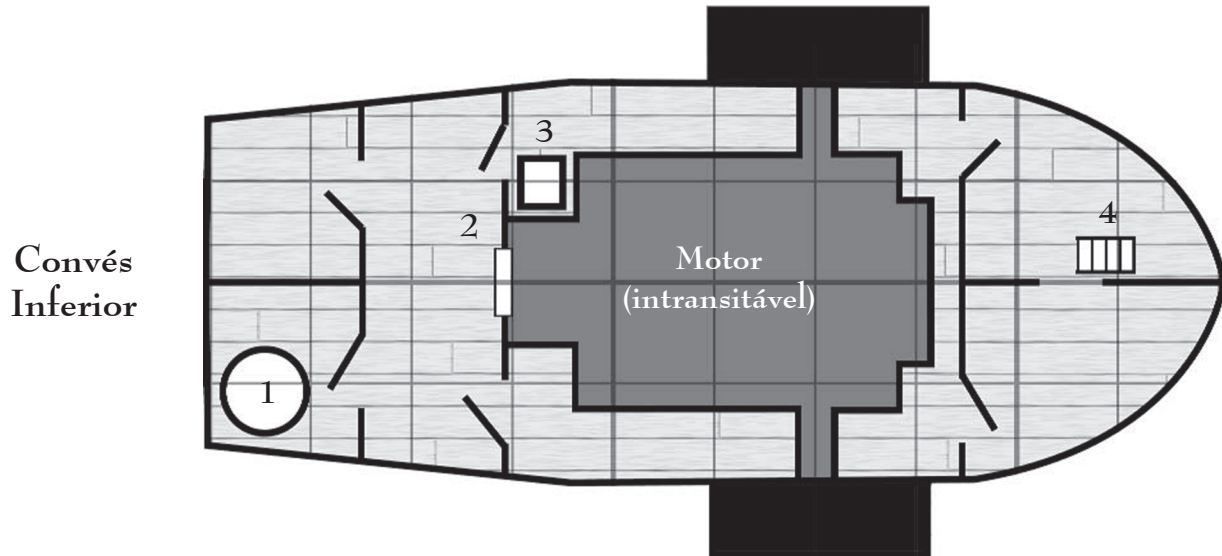

A Privateer Press e a Jambô Editora
apresentam:

Um acessório para *A Trilogia do Fogo das Bruxas: o Fortuna*, o navio de Squint

Legenda

1. Tanque de água	6. Acesso ao tanque
2. Entrada de combustível	7. Escadas
3. Bomba de esgotamento	8. Chaminé
4. Escada de mão	9. Alçapão
5. Caixa de carvão	10. Ponte

Janela

Cada quadrado no mapa equivale a 1,5 m.

Mestre: use este mapa para o encontro "Ataque Noturno!" do Ato 1 de *A Sombra do Exilado*, ou para qualquer outro momento em que você planeje um pouco de ação no *Fortuna*.