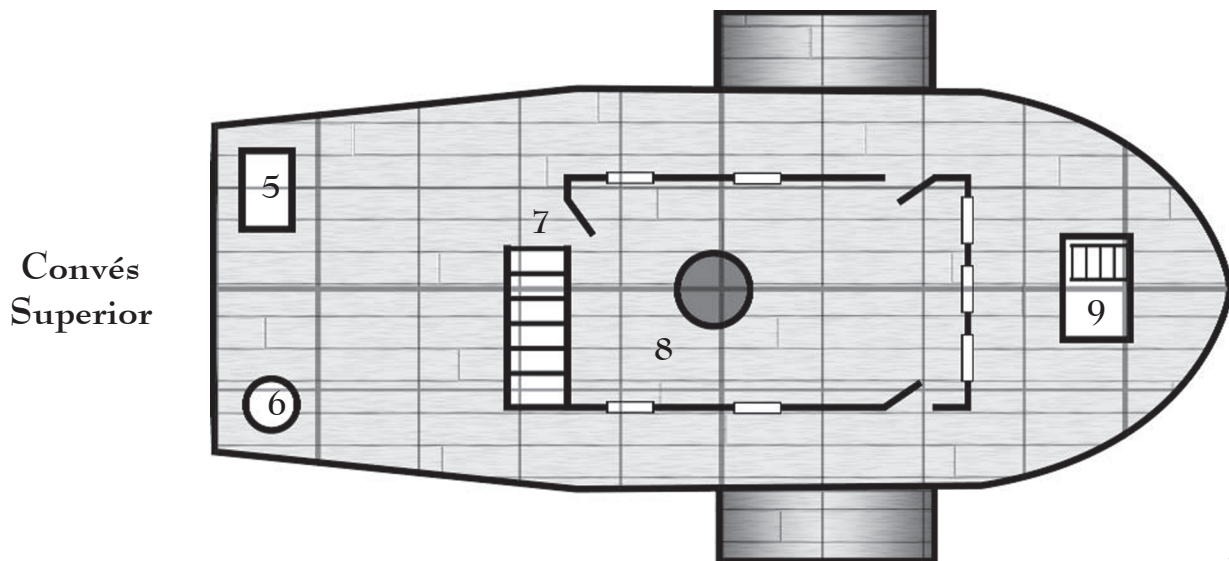

A Privateer Press e a Jambô Editora
apresentam:

Um acessório para *A Trilogia do Fogo das Bruxas: o Fortuna*, o navio de Squint

Legenda

1. Tanque de água	6. Acesso ao tanque
2. Entrada de combustível	7. Escadas
3. Bomba de esgotamento	8. Chaminé
4. Escada de mão	9. Alçapão
5. Caixa de carvão	10. Ponte

Janela

Cada quadrado no mapa equivale a 1,5 m.

Mestre: use este mapa para o encontro "Ataque Noturno!" do Ato 1 de *A Sombra do Exilado*, ou para qualquer outro momento em que você planeje um pouco de ação no *Fortuna*.