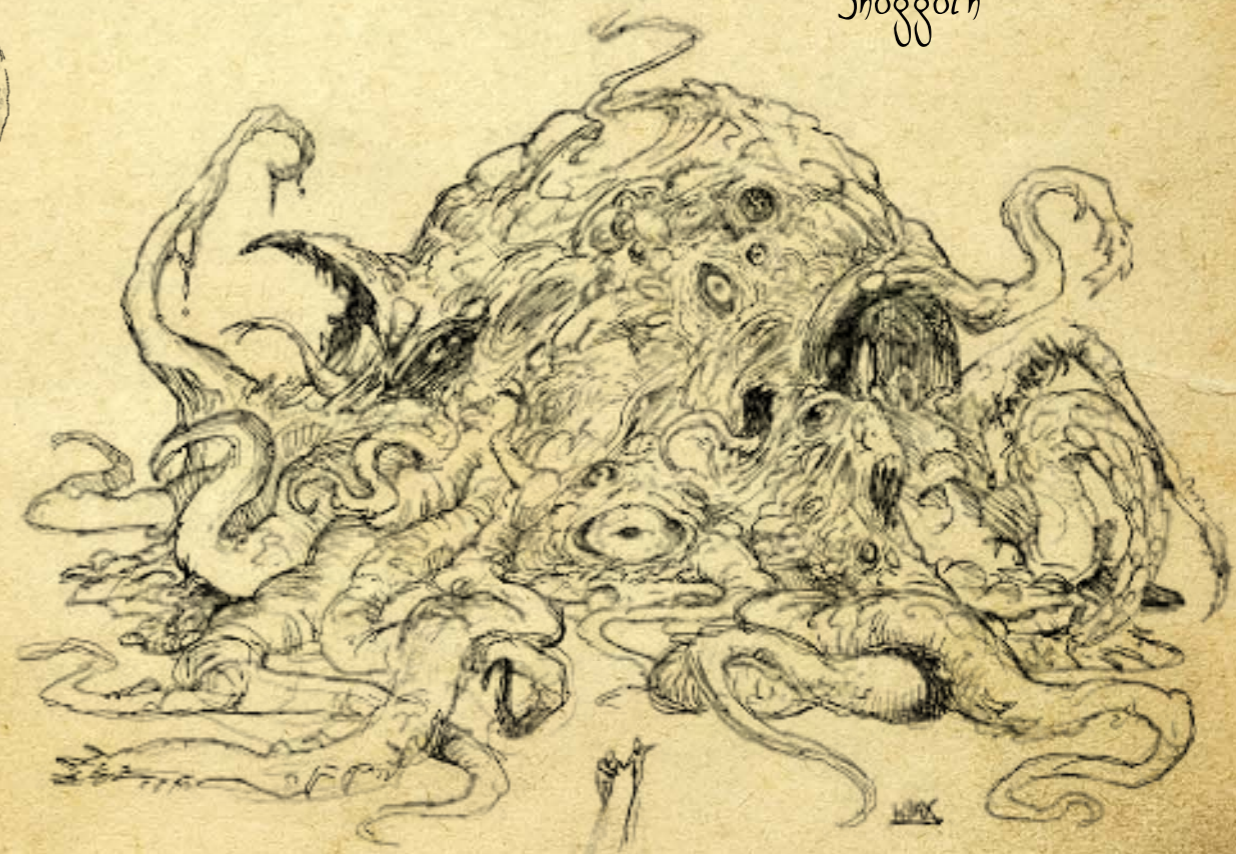

A Arte do CHAMADO de CTHULHU

por Walter Pax

A Arte do CHAMADO de CTHULHU

Arte e Texto: Walter Pax

Direção de Arte: Kairam Ahmed Hamdan

Layout: Pedro Ziviani

COPYRIGHT © Terra Incognita Editora e Comércio de Livros Ltda.

Tcho-Tcho

Shoggoths, Bestas Lunares e o povo
povo dos Tcho-Tchos. As muitas faces dos
mitos de Cthulhu.

Besta Lunar

Shoggoth

Ⓜ temível Lloigor: dragão lovecraftiano

2014