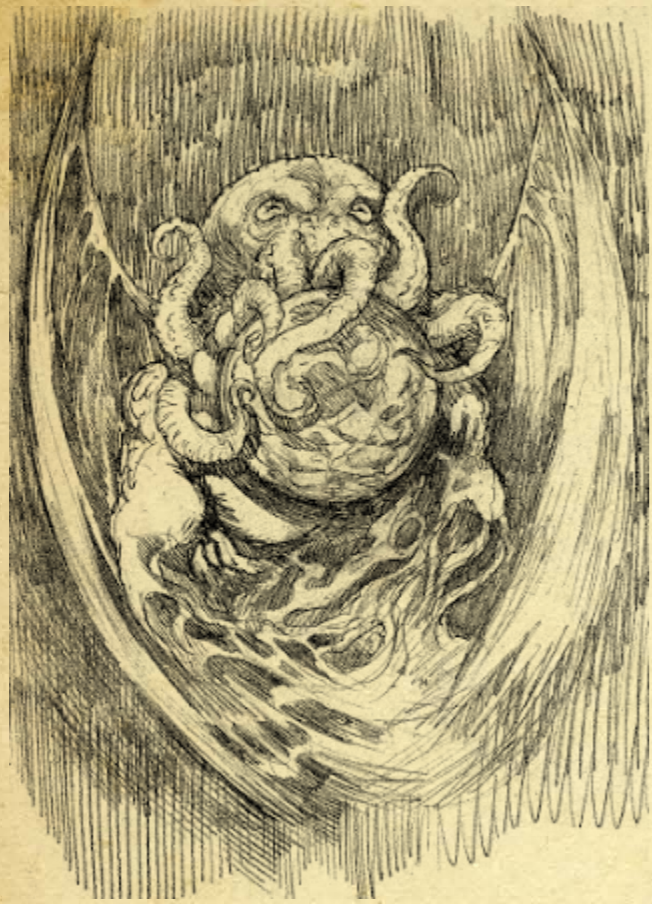

Grande Raça de Yith