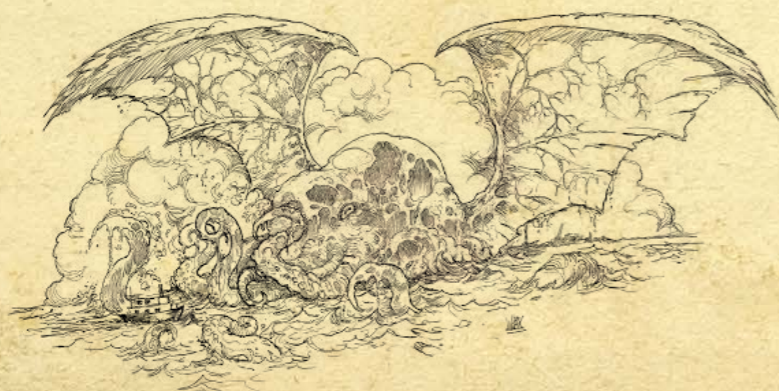

"As criaturas de Lovecraft sempre representam
um desafio à minha imaginação"

- W. Pax

Shantak

Prole Disforme

Povo-Serpente: Os cultos secretos e civilizações avançadas são o centro de vários dos contos de Lovecraft.

Insetos Dimensionais:
Walter Pax explora os monstros
híbridos de Lovecraft.

Seres de Xiclotl

W.P.A.X.

Υ'golovnc

W.P.A.X.

"As criaturas de Lovecraft inspiram e desafiam a imaginação" diz Walter PAX

Mi-Go

Суперхн