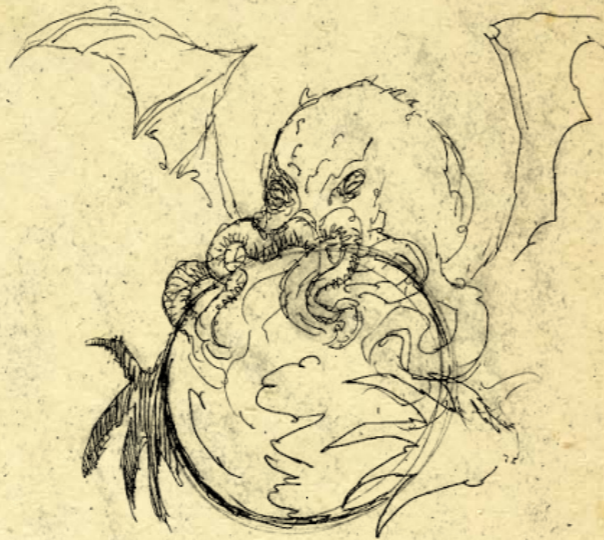

Grande Raça de Yith