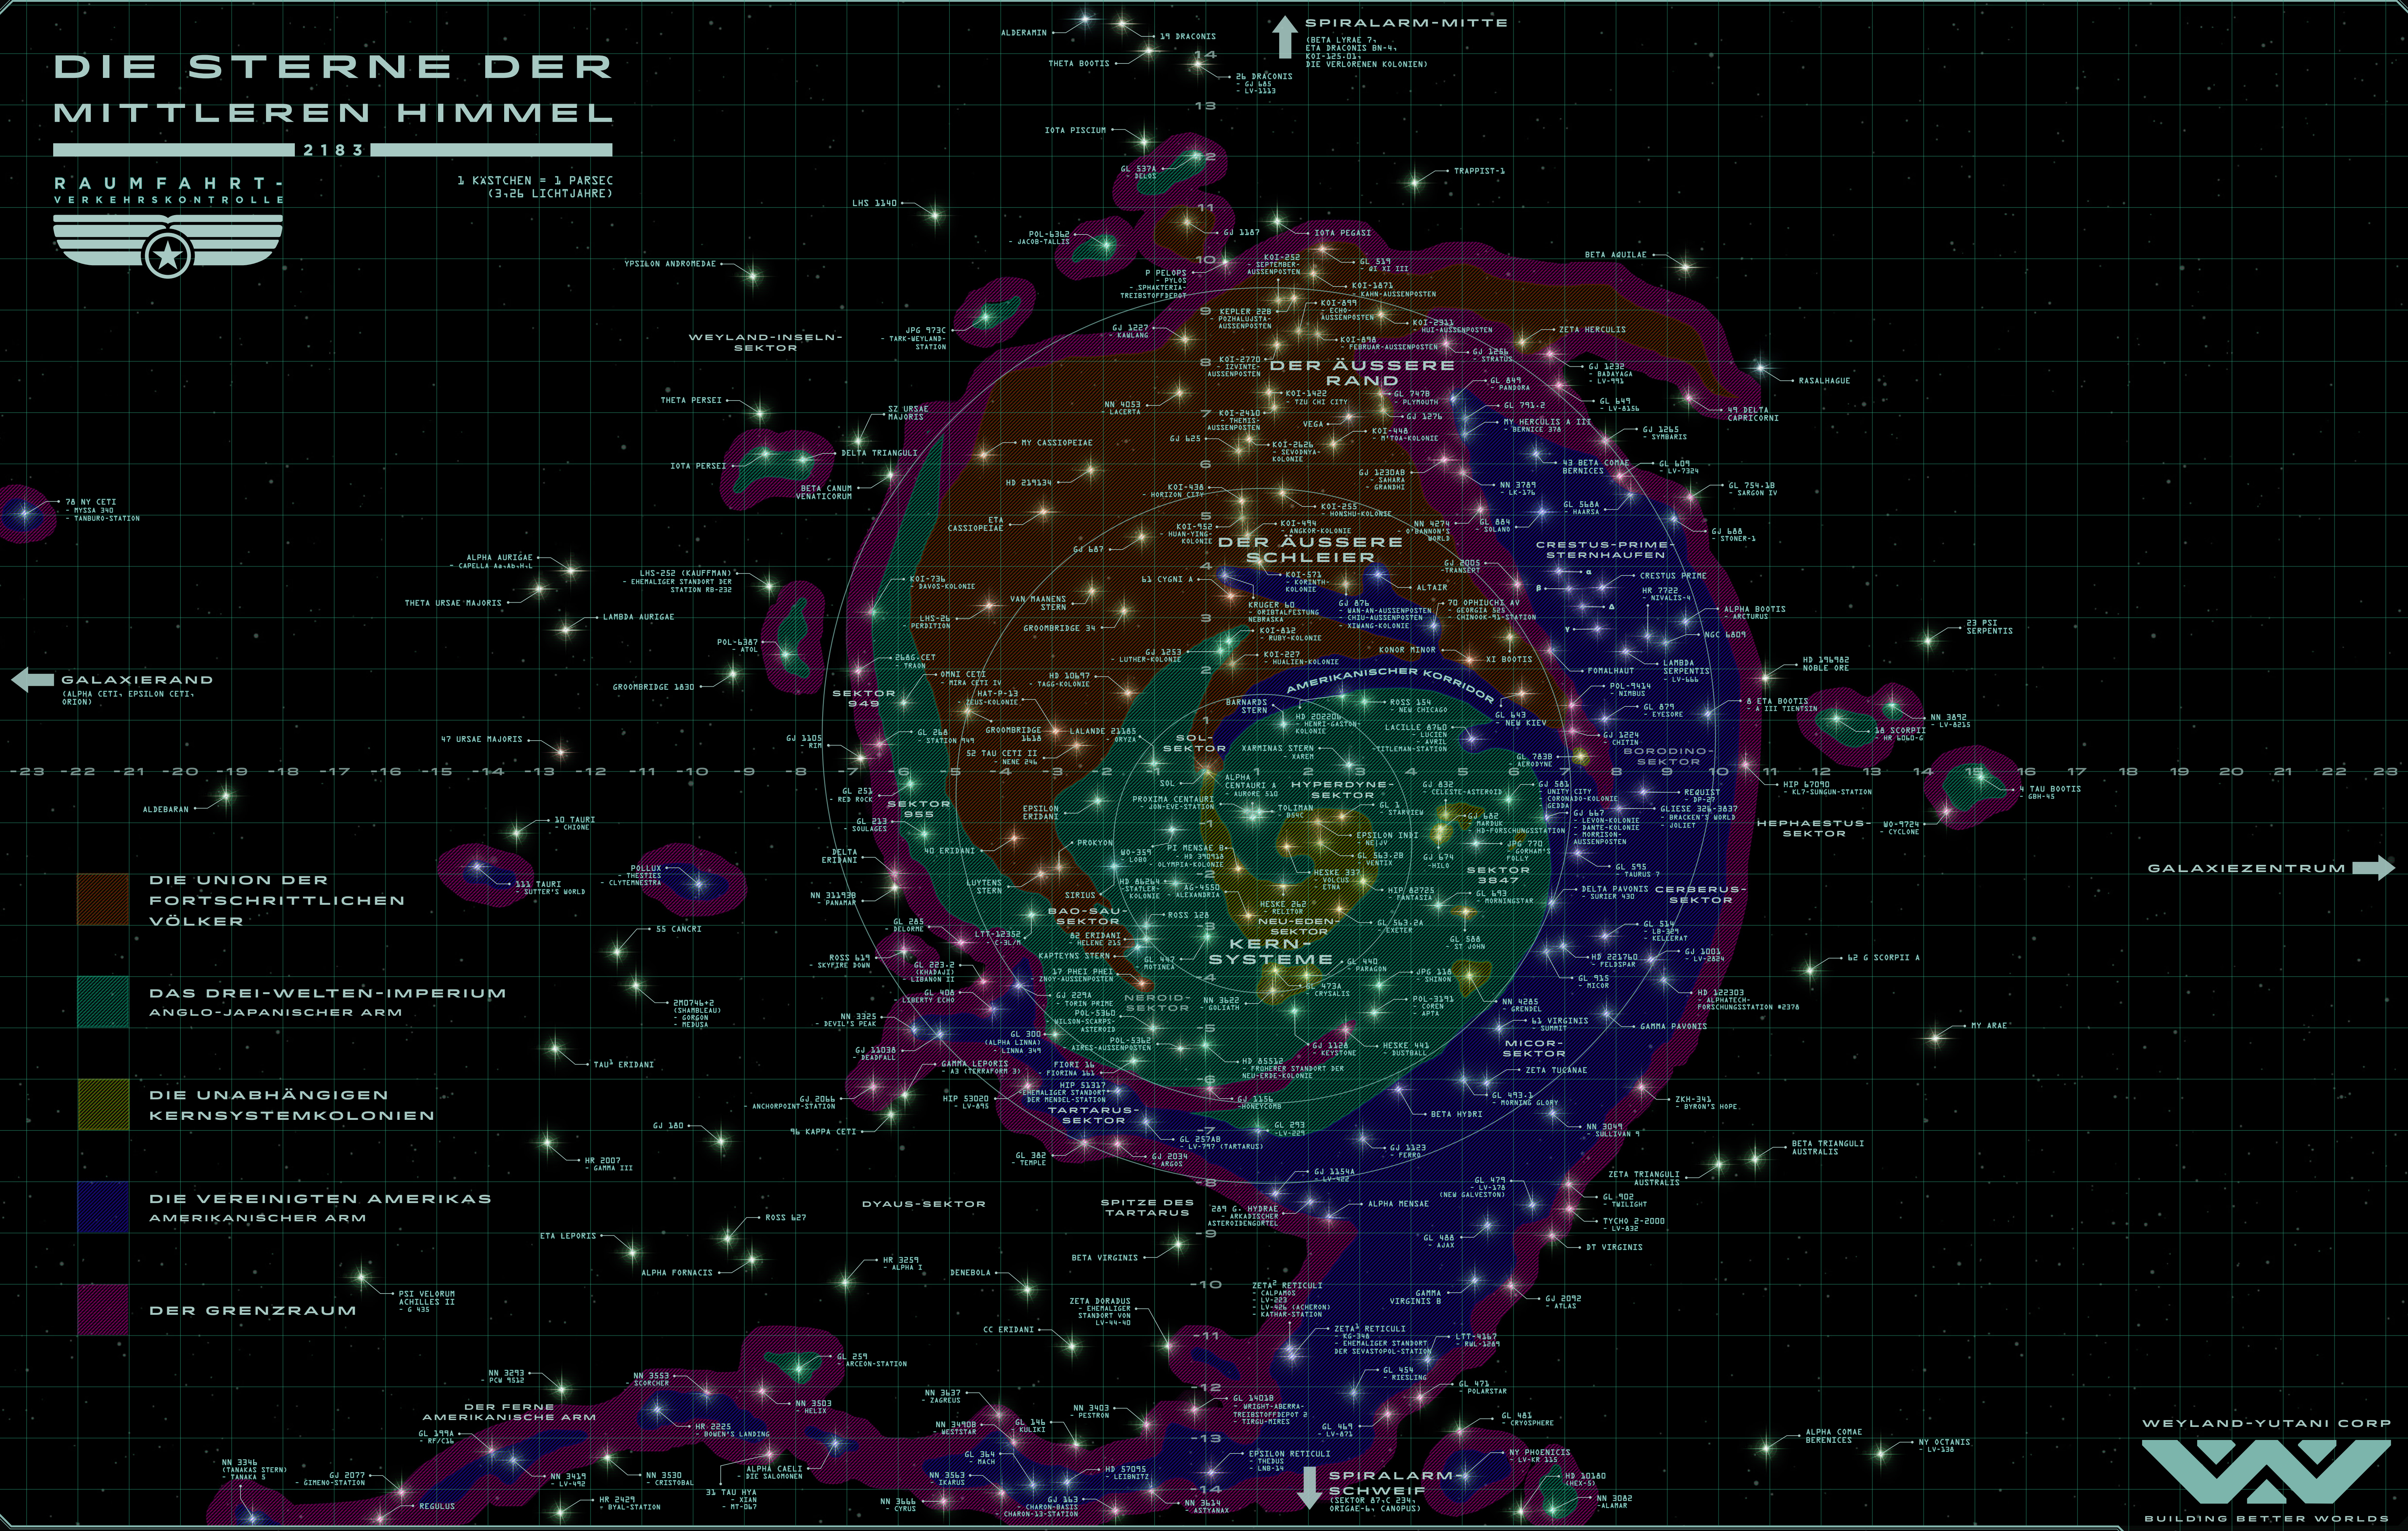

DIE STERNE DER MITTLEREN HIMMEL

2183

RAUMFAHRT-VERKEHRSKONTROLLE

1 KASTCHEN = 1 PARSEC (3,26 LICHTJAHRE)

GALAXIERAND
(ALPHA CETI, EPSILON CETI, ORION)

GALAXIEZENTRUM

DIE UNION DER FORTSCHRITTLICHEN VÖLKER

DAS DREI-WELTEN-IMPERIUM
ANGLO-JAPANISCHER ARM

DIE UNABHÄNGIGEN KERNSYSTEMKOLONIEN

DIE VEREINIGTEN AMERIKAS
AMERIKANISCHER ARM

DER GRENZRAUM

DER FERNE AMERIKANISCHE ARM

HADLEY'S HOPE
PLANETARE KOLONIE - ACHERON LV-426

5x5 METER

EBENE
1

ÜBERBLICK

LEGENDE

- TREPPE/LEITER
- ÜBERWACHUNG
- MEDKIT
- GEGENSPRECHANLAGE
- ZUGANGSTERMINAL
- KRANKENSTATION
- WERKSTATT/TECHNIK
- GROSSRECHNER/KI-KERN
- WAFFENKAMMER

HADLEY'S HOPE
PLANETARE KOLONIE - ACHERON LV-426

5x5 METER

EBENE
2

HADLEY'S HOPE
PLANETARE KOLONIE - ACHERON LV-426

5x5 METER

EBENE
-1