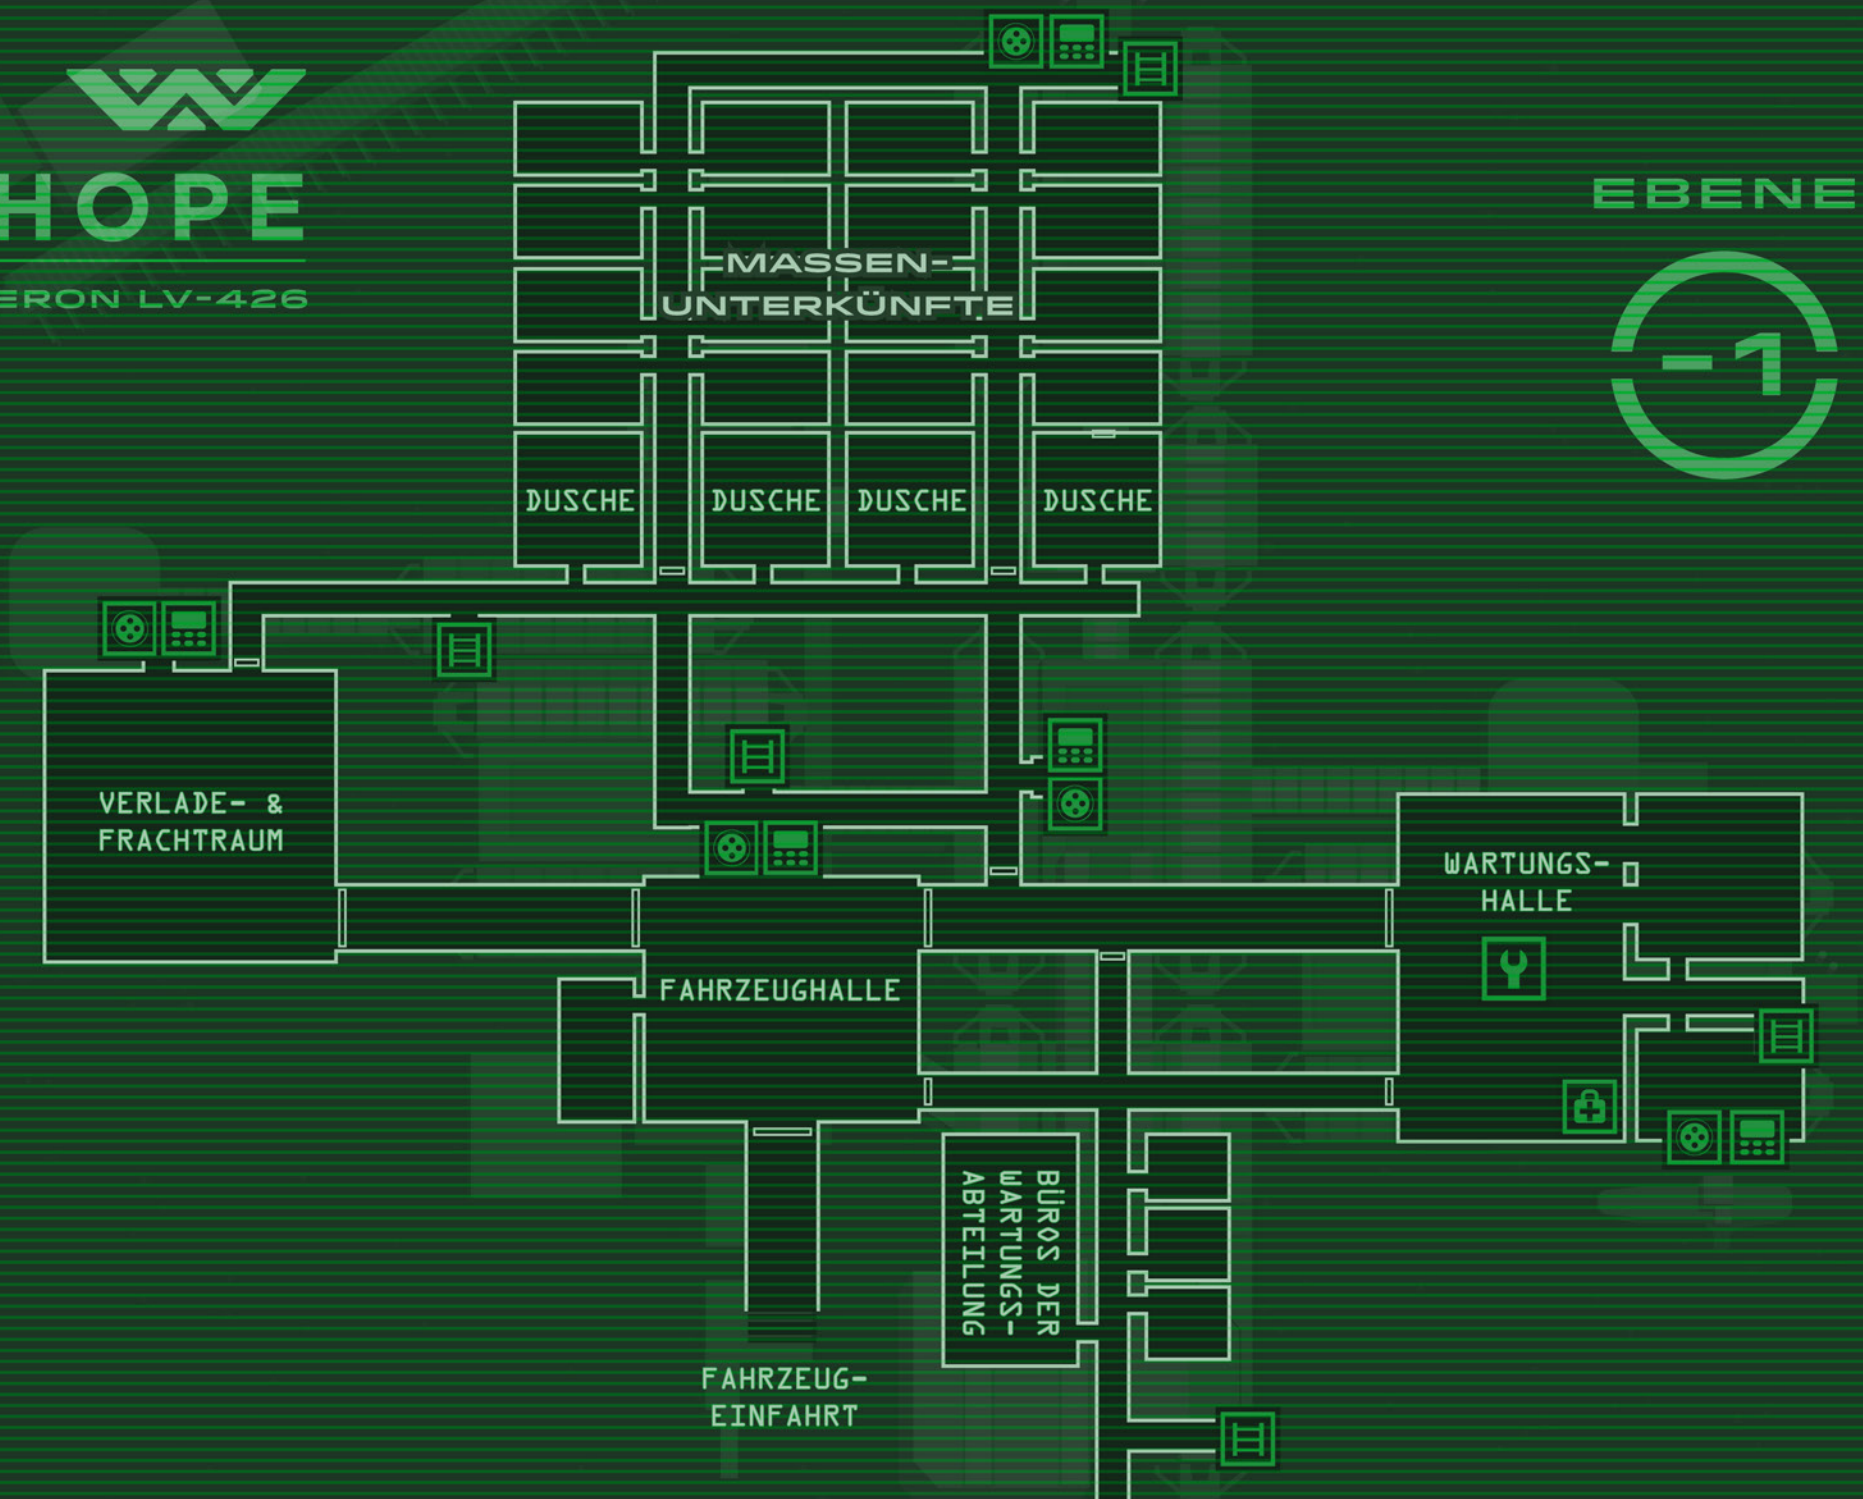

DIE STERNE DER MITTLEREN HIMMEL

2183

RAUMFAHRT-VERKEHRSKONTROLLE

1 KASTCHEN = 1 PARSEC (3,26 LICHTJAHRE)

GALAXIERAND
(ALPHA CETI, EPSILON CETI, ORION)

GALAXIEZENTRUM

DIE UNION DER FORTSCHRITTLICHEN VÖLKER

DAS DREI-WELTEN-IMPERIUM
ANGLO-JAPANISCHER ARM

DIE UNABHÄNGIGEN KERNSYSTEMKOLONIEN

DIE VEREINIGTEN AMERIKAS
AMERIKANISCHER ARM

DER GRENZRAUM

DER FERNE AMERIKANISCHE ARM

HADLEY'S HOPE
PLANETARE KOLONIE - ACHERON LV-426

5x5 METER

EBENE
1

ÜBERBLICK

LEGENDE

- TREPPE/LEITER
- ÜBERWACHUNG
- MEDKIT
- GEGENSPRECHANLAGE
- ZUGANGSTERMINAL
- KRANKENSTATION
- WERKSTATT/TECHNIK
- GROSSRECHNER/KI-KERN
- WAFFENKAMMER

HADLEY'S HOPE
PLANETARE KOLONIE - ACHERON LV-426

5x5 METER

EBENE
2

HADLEY'S HOPE
PLANETARE KOLONIE - ACHERON LV-426

5x5 METER

EBENE
-1