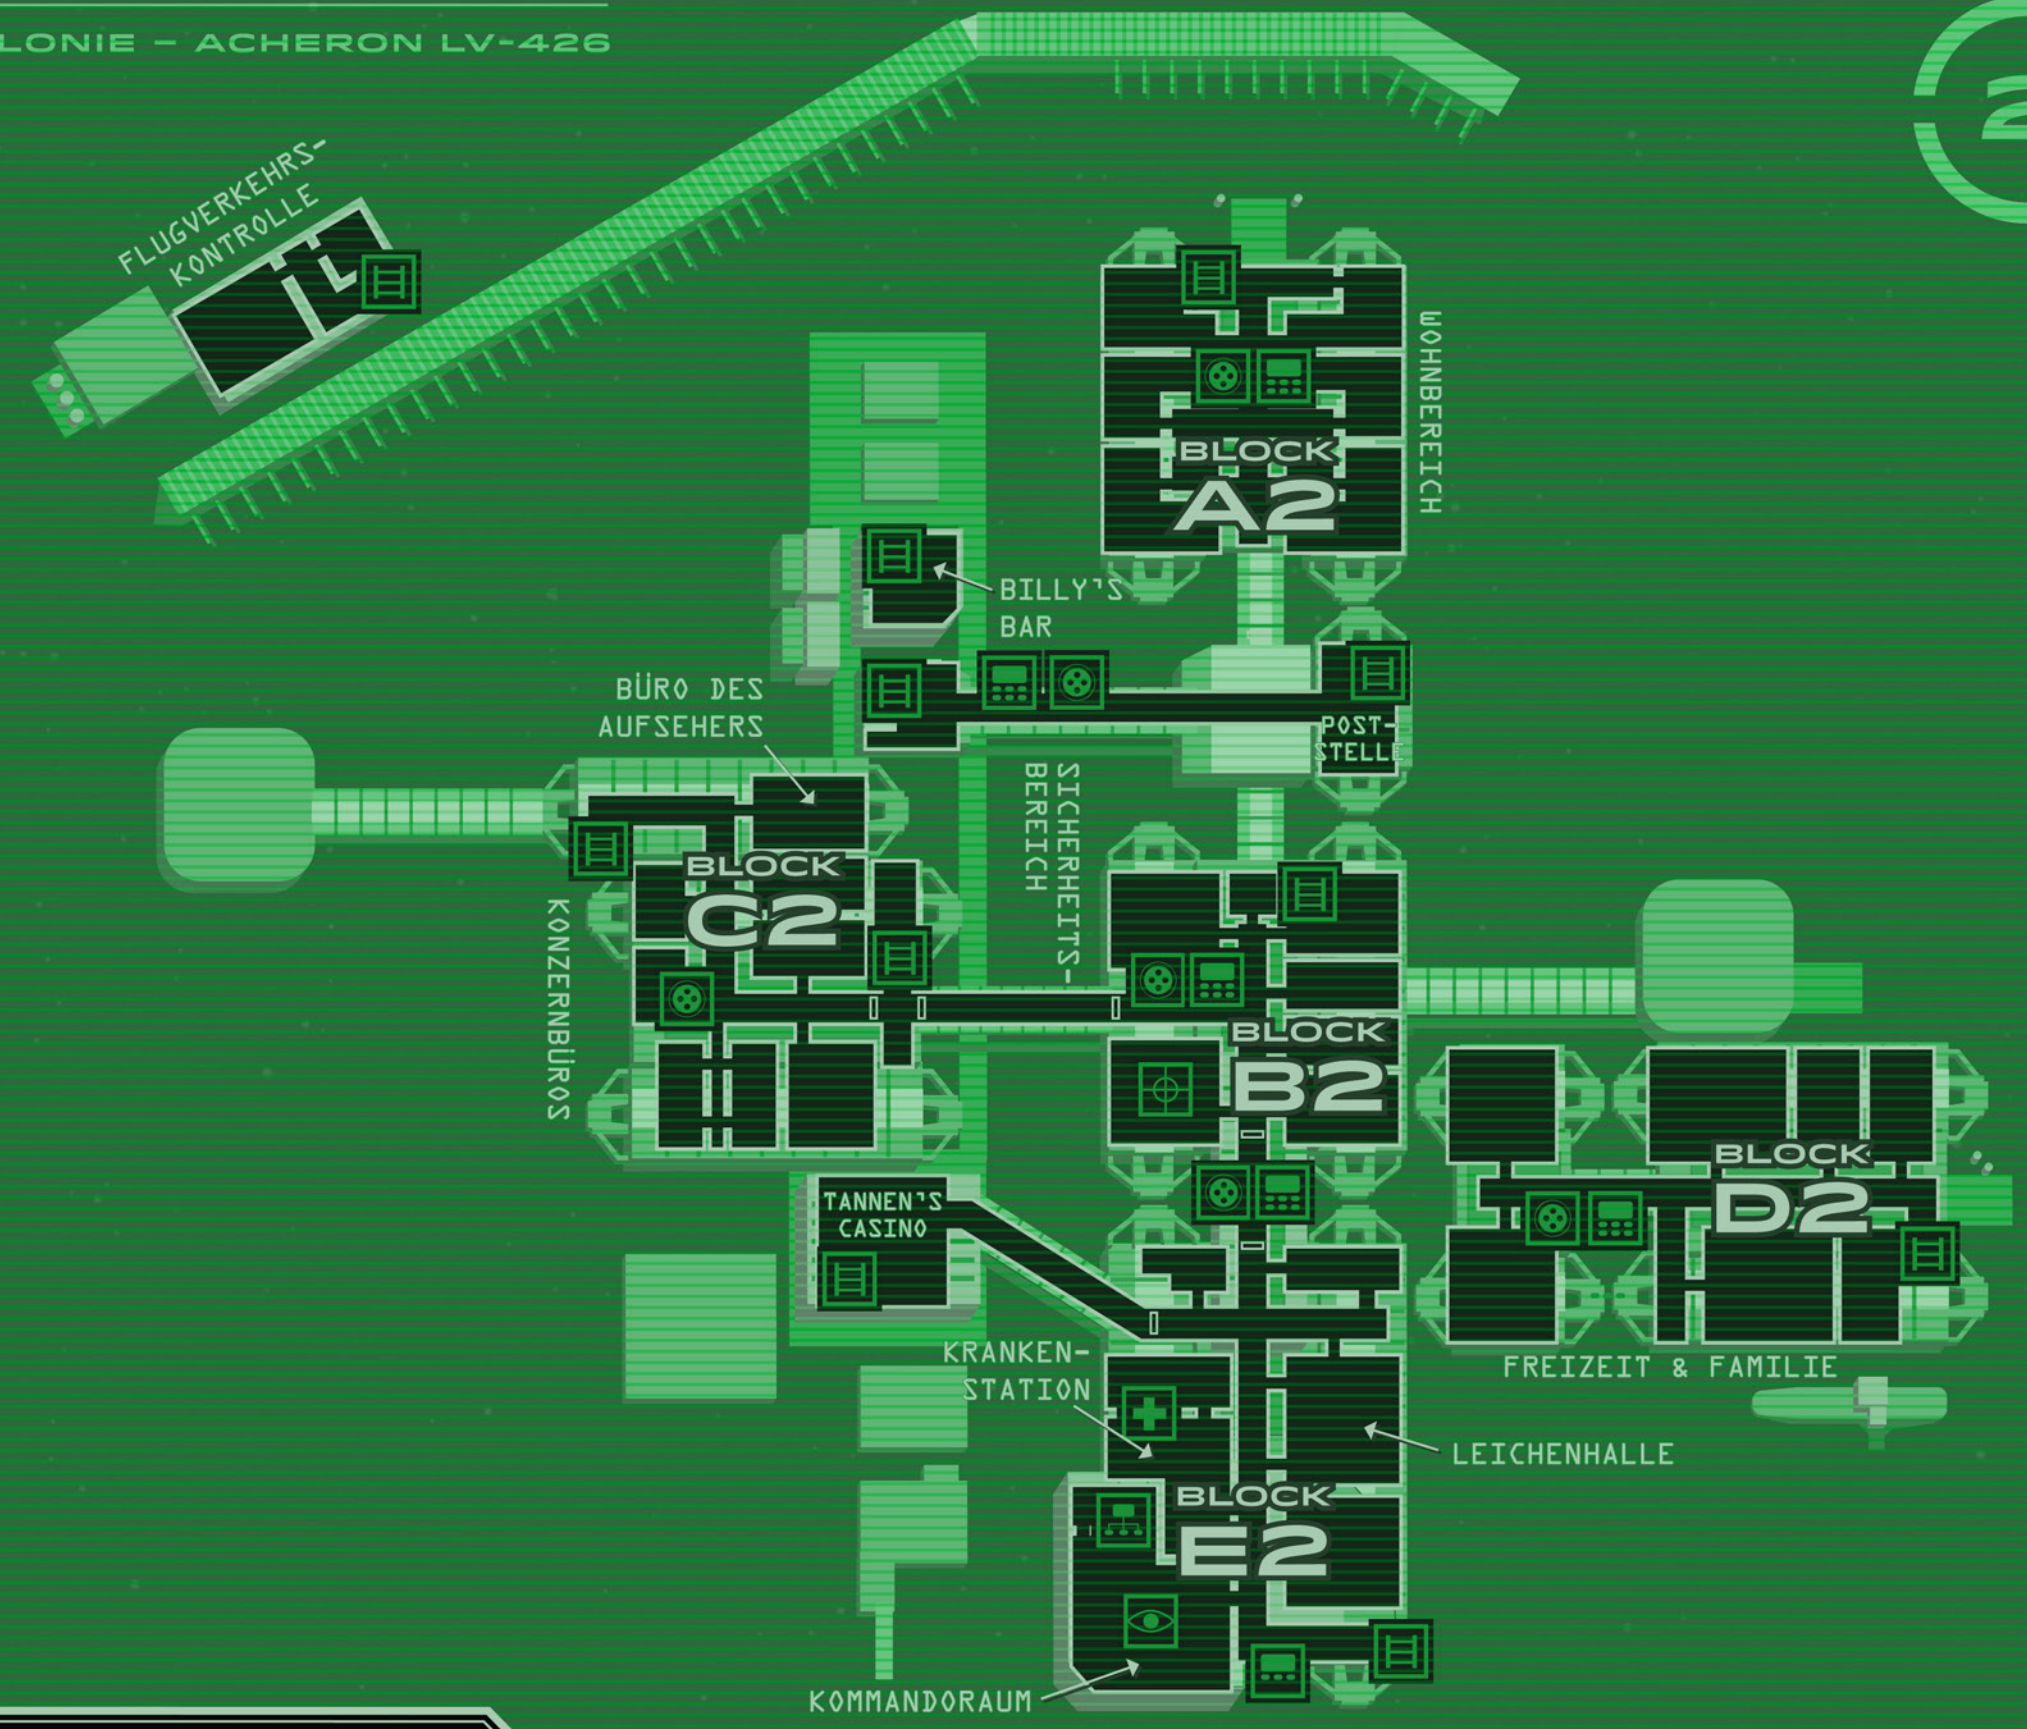

DIE STERNE DER MITTLEREN HIMMEL

2183

RAUMFAHRT-VERKEHRSKONTROLLE

1 KASTCHEN = 1 PARSEC (3,26 LICHTJAHRE)

GALAXIERAND
(ALPHA CETI, EPSILON CETI, ORION)

GALAXIEZENTRUM

DIE UNION DER FORTSCHRITTLICHEN VÖLKER

DAS DREI-WELTEN-IMPERIUM
ANGLO-JAPANISCHER ARM

DIE UNABHÄNGIGEN KERNSYSTEMKOLONIEN

DIE VEREINIGTEN AMERIKAS
AMERIKANISCHER ARM

DER GRENZRAUM

DER FERNE AMERIKANISCHE ARM

HADLEY'S HOPE
PLANETARE KOLONIE - ACHERON LV-426

5x5 METER

EBENE
1

ÜBERBLICK

LEGENDE

- TREPPE/LEITER
- ÜBERWACHUNG
- MEDKIT
- GEGENSPRECHANLAGE
- ZUGANGSTERMINAL
- KRANKENSTATION
- WERKSTATT/TECHNIK
- GROSSRECHNER/KI-KERN
- WAFFENKAMMER

HADLEY'S HOPE
PLANETARE KOLONIE - ACHERON LV-426

5x5 METER

EBENE
2

HADLEY'S HOPE
PLANETARE KOLONIE - ACHERON LV-426

5x5 METER

EBENE
-1