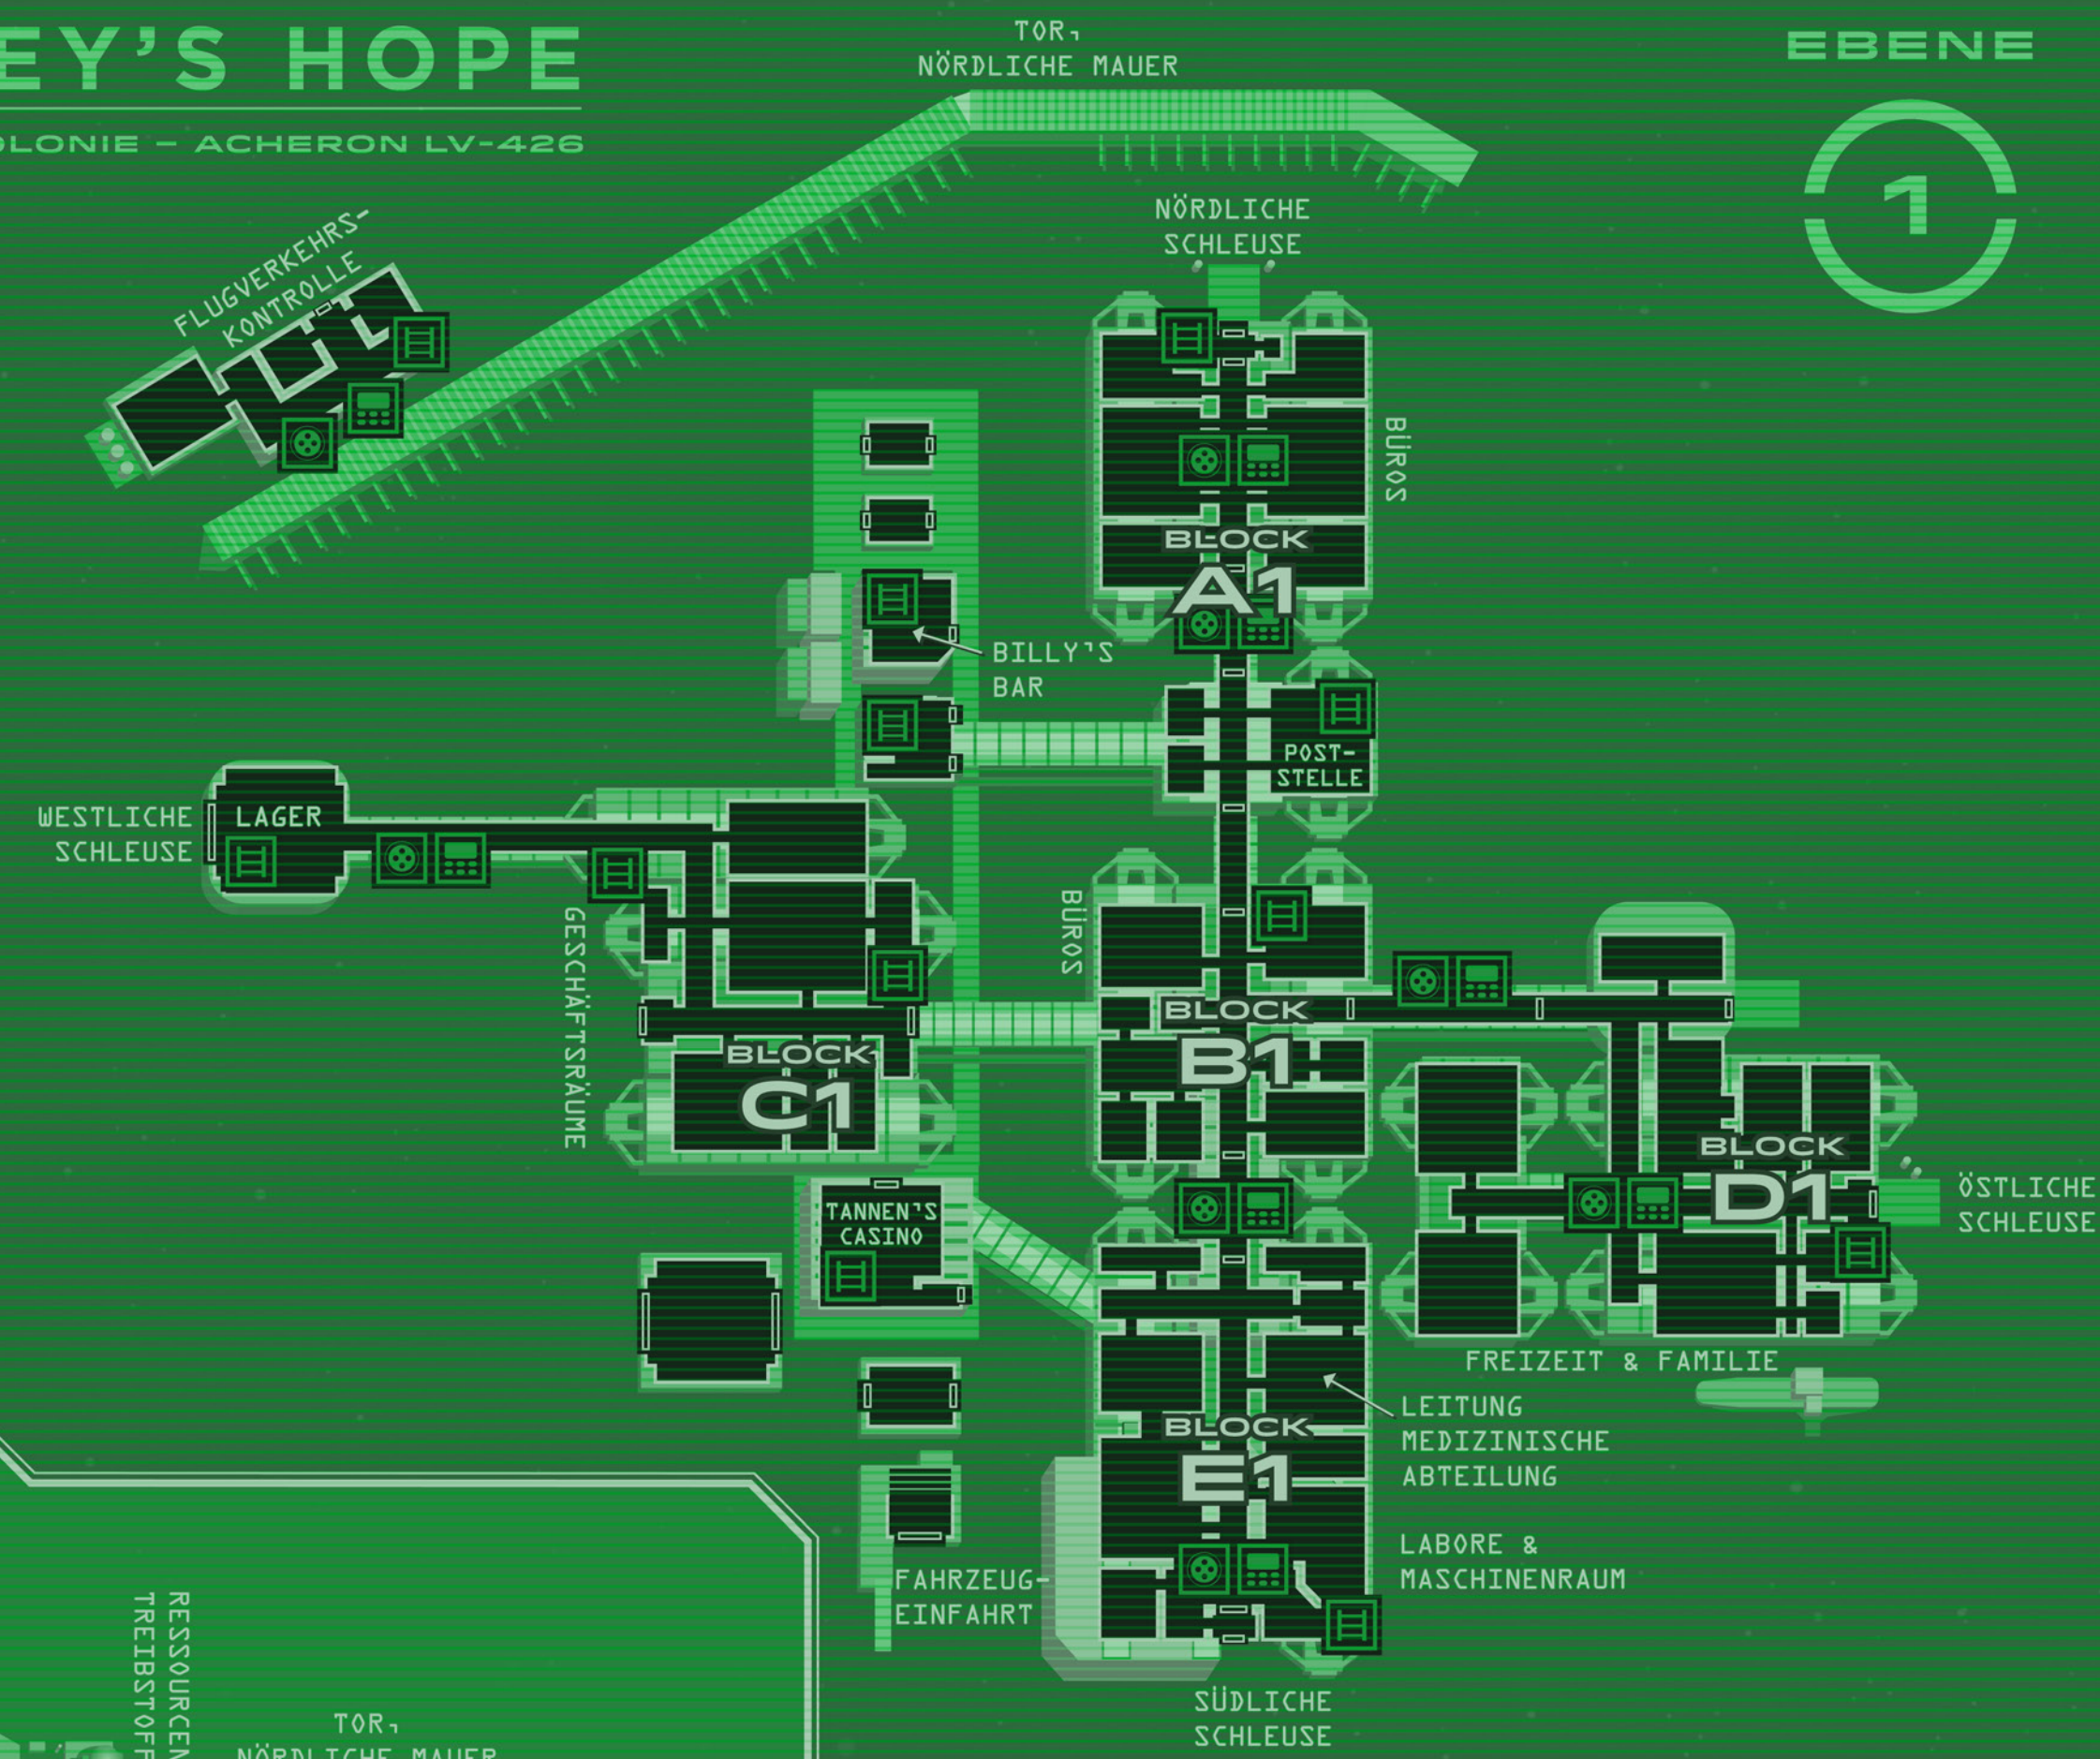

DIE STERNE DER MITTLEREN HIMMEL

2183

RAUMFAHRT-VERKEHRSKONTROLLE

1 KASTCHEN = 1 PARSEC (3,26 LICHTJAHRE)

GALAXIERAND
(ALPHA CETI, EPSILON CETI, ORION)

GALAXIEZENTRUM

DIE UNION DER FORTSCHRITTLICHEN VÖLKER

DAS DREI-WELTEN-IMPERIUM
ANGLO-JAPANISCHER ARM

DIE UNABHÄNGIGEN KERNSYSTEMKOLONIEN

DIE VEREINIGTEN AMERIKAS
AMERIKANISCHER ARM

DER GRENZRAUM

DER FERNE AMERIKANISCHE ARM

HADLEY'S HOPE
PLANETARE KOLONIE - ACHERON LV-426

5x5 METER

EBENE
1

ÜBERBLICK

LEGENDE

- TREPPE/LEITER
- ÜBERWACHUNG
- MEDKIT
- GEGENSPRECHANLAGE
- ZUGANGSTERMINAL
- KRANKENSTATION
- WERKSTATT/TECHNIK
- GROSSRECHNER/KI-KERN
- WAFFENKAMMER

HADLEY'S HOPE
PLANETARE KOLONIE - ACHERON LV-426

5x5 METER

EBENE
2

HADLEY'S HOPE
PLANETARE KOLONIE - ACHERON LV-426

5x5 METER

EBENE
-1